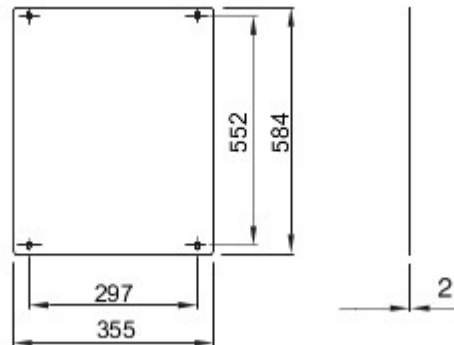

Aksesoria i elementy dodatkowe do rozdzielnic tablicowych i układu automatyki, seria produktów 46..

Do tablic LxH (mm)	405x650	Odpowiedni Do	46QP - 46QM - 46QX
lampy	Pełny	Rodzaj materiału	Stal
Electrocod	0303		

DIMENSIONAL

STANDARDS/APPROVALS

GEWISS S.p.A. Via A. Volta, 1
24069 Cenate Sotto - Bergamo - Italy
tel. +39 035 94 61 11 fax +39 035 94 69 09

www.gewiss.com
sat@gewiss.com
Last update 20/04/2024

Data, measures, designs and pictures are shown only as informative purposes, and could be changed without previous notice