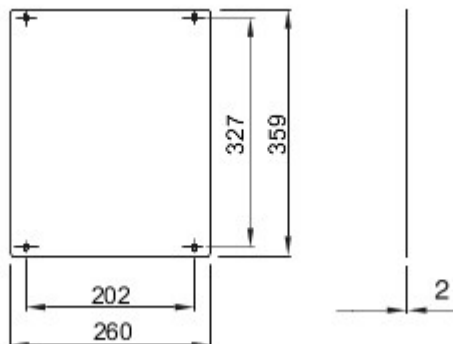

Aksesoria i elementy dodatkowe do rozdzielnic tablicowych i układu automatyki, seria produktów 46..

Do tablic LxH (mm)	310x425	Odpowiedni Do	46QP - 46QM - 46QX
lampy	Pełny	Rodzaj materiału	Stal
Electrocod	0303		

### DIMENSIONAL