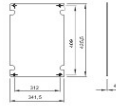

Do tablic LxH (mm)	396x474	Do tablic	44 CEP
Rodzaj materiału	Izolacja	Electrocod	1320

DIMENSIONAL

STANDARDS/APPROVALS

GEWISS S.p.A. Via A. Volta, 1
24069 Cenate Sotto - Bergamo - Italy
tel. +39 035 94 61 11 fax +39 035 94 69 09