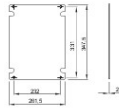

Do tablic LxH (mm)	316x396	Do tablic	44 CEP
Rodzaj materiału	Metal ocynkowany	Electrocod	1320

DIMENSIONAL

STANDARDS/APPROVALS

GEWISS S.p.A. Via A. Volta, 1
24069 Cenate Sotto - Bergamo - Italy
tel. +39 035 94 61 11 fax +39 035 94 69 09