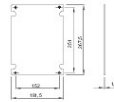

Do tablic LxH (mm)	236x316	Do tablic	44 CEP
Rodzaj materia?u	Metal ocynkowany	Electrocod	1320

DIMENSIONAL

STANDARDS/APPROVALS

GEWISS S.p.A. Via A. Volta, 1
24069 Cenate Sotto - Bergamo - Italy
tel. +39 035 94 61 11 fax +39 035 94 69 09