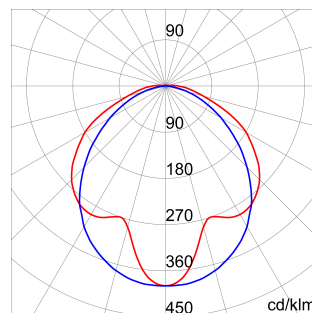

Smart [3] è una plafoniera IP66/69 a LED EPI UP con wire bonding, disponibile in 3000K, 4000K e 5700K e CRI ≥80. Corpo IK08 in policarbonato autoestinguente colorato RAL7035, per applicazioni industriali ed ideale per aree produttive, magazzini, aree logistiche e può sostituire apparecchi fluorescenti e lowbay fino a 6.500lm. Disponibile nelle dimensioni 800, 1200, 1600mm, potenze da 15W a 50W, flussi da 1.700lm a 6.500lm, con alimentazione integrata On/Off o DALI e 2 differenti soluzioni ottiche con schermo trasparente o opale in policarbonato autoestinguente stabilizzato agli UV con ottima trasmittanza. La versione con cablaggio passante ha componenti di connessione meccanica ed elettrica precablata, con massimo 25 apparecchi installati in fila continua. È possibile installare l'apparecchio a sospensione e a parete, accessori staffa GW con inclinazione di 30° o 45° sull'asse verticale. Su tutte le versioni è disponibile una versione con kit emergenza.

### DIMENSIONALE

### CURVA FOTOMETRICA