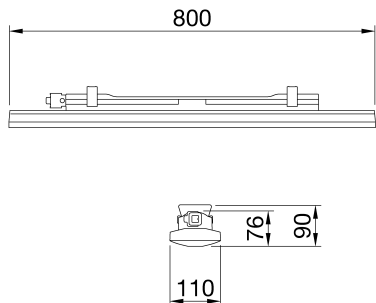

Smart [3] è una plafoniera IP66/69 a LED EPI UP con wire bonding, disponibile in 3000K, 4000K e 5700K e CRI ≥80. Corpo IK08 in policarbonato autoestinguente colorato RAL7035, per applicazioni industriali ed ideale per aree produttive, magazzini, aree logistiche e può sostituire apparecchi fluorescenti e lowbay fino a 6.500lm. Disponibile nelle dimensioni 800, 1200, 1600mm, potenze da 15W a 50W, flussi da 1.700lm a 6.500lm, con alimentazione integrata On/Off o DALI e 2 differenti soluzioni ottiche con schermo trasparente o opale in policarbonato autoestinguente stabilizzato agli UV con ottima trasmittanza. La versione con cablaggio passante ha componenti di connessione meccanica ed elettrica precablata, con massimo 25 apparecchi installati in fila continua. È possibile installare l'apparecchio a sospensione e a parete, accessori staffa GW con inclinazione di 30° o 45° sull'asse verticale. Su tutte le versioni è disponibile una versione con kit emergenza.

Applicazione	Interno	Serie	SMART [3] COMPACT
Tipologia	Stand alone	Grado di protezione	IP66
Resistenza agli urti	IK08	Classe isolamento	II
Resistenza al filo incandescente	850 °C	Lunghezza	800 mm
Apparecchio a ridotta temperatura superficiale	Conforme	Schermo	Trasparente
Temperatura di utilizzo	-20 +35 °C	Peso (kg)	1.5
Tensione	220/240 V - 50/60 Hz - Stand alone	Lampada	LED
Tipo alimentatore	Driver Led in corrente continua	Potenza assorbita	35 W
Sorgente	LED - Non sostituibile	Temperatura di colore	4000 K (CRI>80)
Classe di efficienza LED integrati	A ÷ A++	Flusso nominale (lm)	4300
Flusso luminoso apparecchio (lm)	4000	LED Life Time (L80B50)	90000 h
LED LifeTime (L80B20)	70000 h	Failure rate apparecchio (35.000h, Tq=35° C)	<10%
Failure rate apparecchio (50.000h, Tq=25° C)	<10%	Garanzia	3 anni
Resistenza alle sovratensioni	2KV in modalità comune; 1KV in modalità differenziale	Codice Electrocod	2434

### DIMENSIONALE