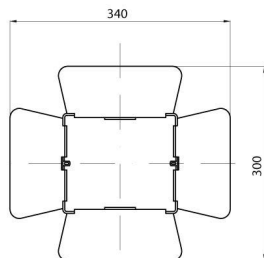

Paraluce in acciaio verniciato grigio grafite.

Descrizione	Paraluce ad alette	Adatto per	500 W
Dimensioni (mm)	300x340	Peso (kg)	0.4
Colore	Grigio grafite	Codice Electrocod	240

## DIMENSIONALE