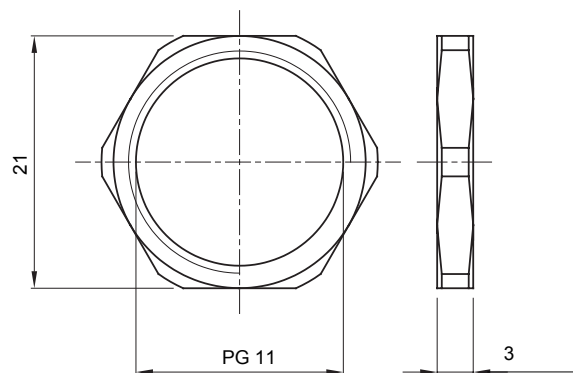

Sistema di accessori e complementi per l'installazione elettrica per la realizzazione di impianti in ambito residenziale, terziario ed industriale. Il sistema è composto da elementi di fissaggio per tubi e cavi, pressacavi, accessori per tubi rigidi (Serie RK) e guaine flessibili (Serie DF). Completano il sistema un'ampia varietà di fascette e morsettiere (Serie 52 FS e Serie 44).

Materiale	Ottone nichelato	Descrizione	Dado di fissaggio
Filettatura	PG11	Zona	1 (G) - 20 (D)
Codice Electrocod	3651		

DIMENSIONALE

MARCHI/APPROVAZIONI