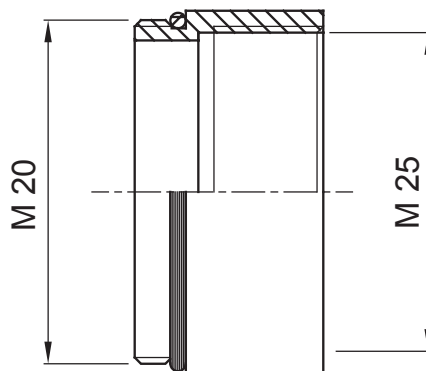

Sistema di accessori e complementi per l'installazione elettrica per la realizzazione di impianti in ambito residenziale, terziario ed industriale. Il sistema è composto da elementi di fissaggio per tubi e cavi, pressacavi, accessori per tubi rigidi (Serie RK) e guaine flessibili (Serie DF). Completano il sistema un'ampia varietà di fascette e morsettiere (Serie 52 FS e Serie 44).

Grado di protezione	IP65	Materiale	Ottone nichelato
Descrizione	Ampliatore	Filettatura	M20-M25
Filettatura maschio	M20	Filettatura femmina	M25
Temperatura di impiego	-30 +100 °C	Codice Electrocod	3651

DIMENSIONALE

SIMBOLOGIA TECNICA

MARCHI/APPROVAZIONI