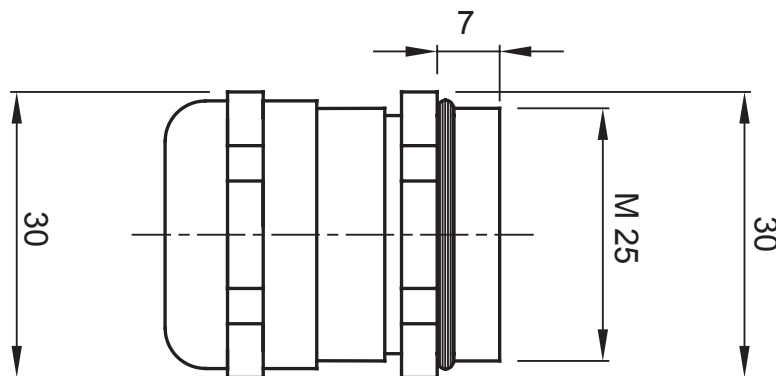

Sistema di accessori e complementi per l'installazione elettrica per la realizzazione di impianti in ambito residenziale, terziario ed industriale. Il sistema è composto da elementi di fissaggio per tubi e cavi, pressacavi, accessori per tubi rigidi (Serie RK) e guaine flessibili (Serie DF). Completano il sistema un'ampia varietà di fascette e morsettiere (Serie 52 FS e Serie 44).

Grado di protezione	IP68 (a 3 bar)	Materiale	Ottone nichelato
Per cavi Ø (mm)	da 12 a 17	Descrizione	Pressacavo
Filettatura	M25	Temperatura di impiego	-30 +100 °C
Codice Electrocod	3651	Normativa	EN 50262 - IEC 62444 - IEC/EN 60243

DIMENSIONALE

SIMBOLOGIA TECNICA

IP

IP68 (a 3 bar)

MARCHI/APPROVAZIONI