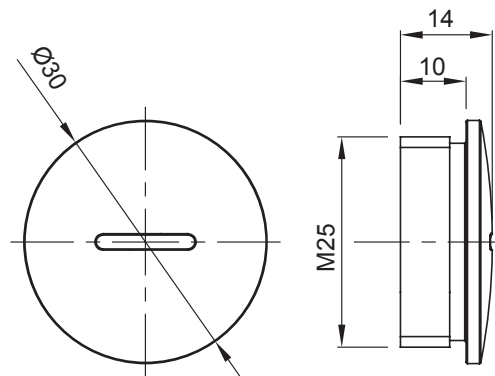

Sistema di accessori e complementi per l'installazione elettrica per la realizzazione di impianti in ambito residenziale, terziario ed industriale. Il sistema è composto da elementi di fissaggio per tubi e cavi, pressacavi, accessori per tubi rigidi (Serie RK) e guaine flessibili (Serie DF). Completano il sistema un'ampia varietà di fascette e morsettiere (Serie 52 FS e Serie 44).

Colore	Grigio RAL 7035	Grado di protezione	IP65
Materiale	Nylon	Passo	M25
Codice Electrocod	36B		

DIMENSIONALE

SIMBOLOGIA TECNICA

IP

IP65