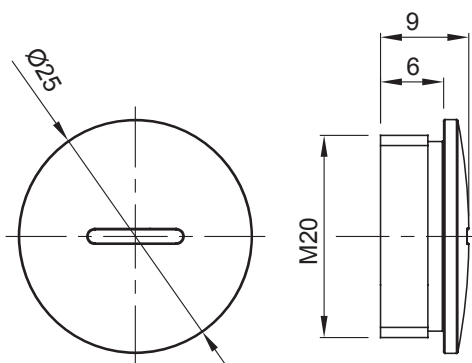

Colore	Grigio RAL 7035	Grado di protezione	IP65
Materiale	Nylon	Passo	M20
Codice Electrocod	36B		

### DIMENSIONALE