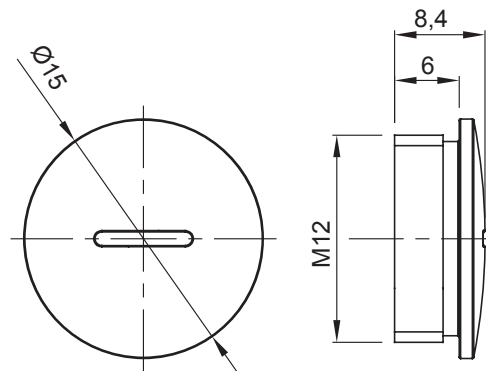

Colore	Grigio RAL 7035	Grado di protezione	IP65
Materiale	Nylon	Passo	M12
Codice Electrocod	36B		

### DIMENSIONALE