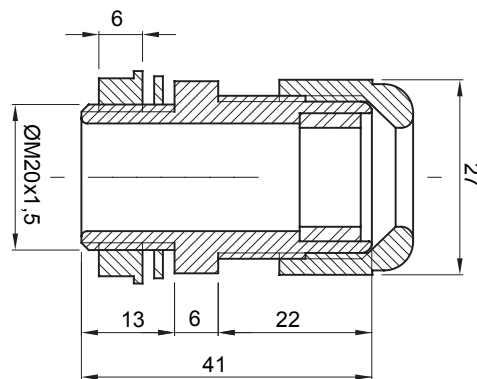

Colore	Grigio RAL 7035	Grado di protezione	IP68
Materiale	Nylon	Per cavi Ø (mm)	da 10 a 14
Passo metrico	20x1,5	Ø foro di montaggio (mm)	20
Descrizione	Pressacavo	Filettatura	M20
Resistenza al filo incandescente	650 °C	Temperatura di impiego	-25 +65 °C
Codice Electrocod	36B	Normativa	EN 50262 - IEC 62444 - IEC/EN 60243

DIMENSIONALE

SIMBOLOGIA TECNICA

IP

IP68

GWT

650 °C

INSTALLAZIONE

-25 +65 °C