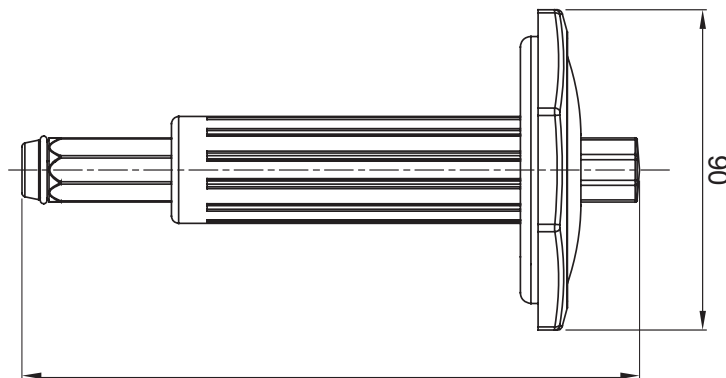

Sistema di accessori e complementi per l'installazione elettrica per la realizzazione di impianti in ambito residenziale, terziario ed industriale. Il sistema è composto da elementi di fissaggio per tubi e cavi, pressacavi, accessori per tubi rigidi (Serie RK) e guaine flessibili (Serie DF). Completano il sistema un'ampia varietà di fascette e morsettiere (Serie 52 FS e Serie 44).

Descrizione

Percussore Codice Electrocod

215

DIMENSIONALE

74