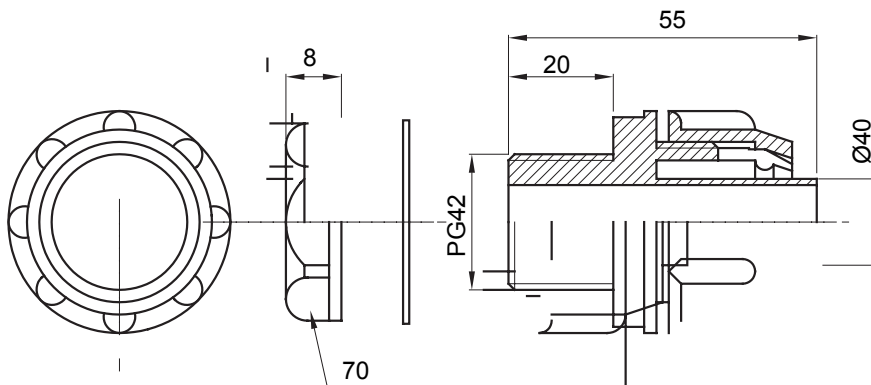

Raccordi guaina diritti o girevoli con grado di protezione IP54.

Colore	Grigio RAL 7035	Grado di protezione	IP54
Passo PG	42	Guaina Ø (mm)	40
Tipo	Fisso	Codice Electrocod	210

### DIMENSIONALE

### SIMBOLOGIA TECNICA