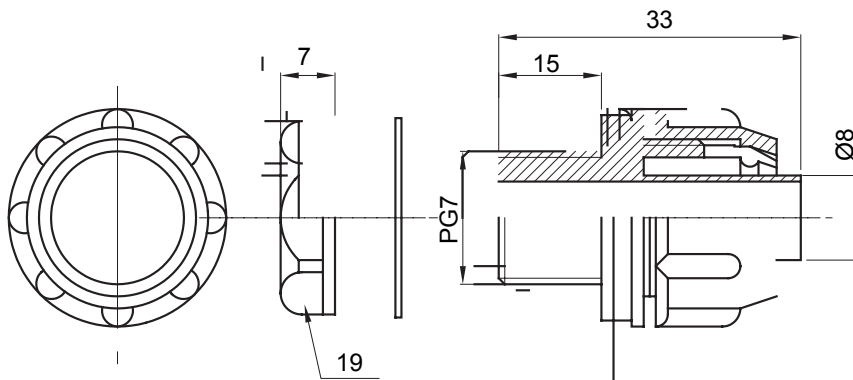

Raccordi guaina diritti o girevoli con grado di protezione IP54.

Colore	Grigio RAL 7035	Grado di protezione	IP54
Passo PG	7	Guaina Ø (mm)	8
Tipo	Fisso	Codice Electrocod	210

DIMENSIONALE

SIMBOLOGIA TECNICA