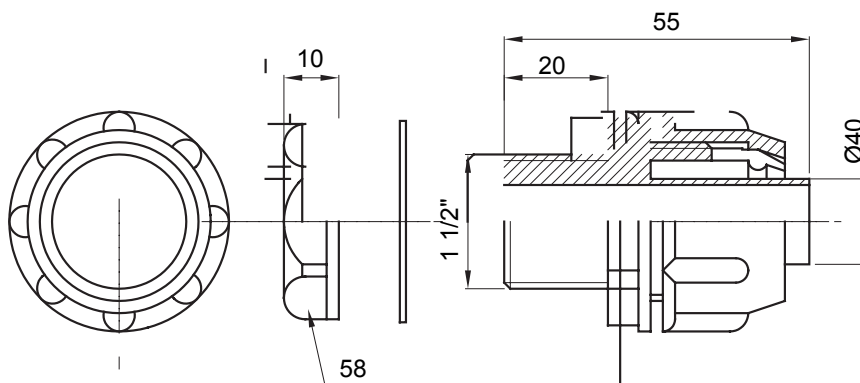

Raccordi guaina diritti o girevoli con grado di protezione IP54.

Colore	Grigio RAL 7035	Grado di protezione	IP54
Passo GAS	1 1/2"	Guaina Ø (mm)	40
Tipo	Fisso	Codice Electrocod	210

DIMENSIONALE

SIMBOLOGIA TECNICA