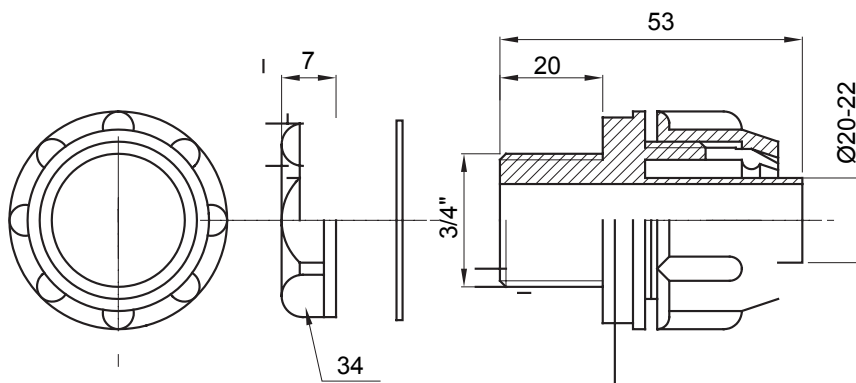

Raccordi guaina dritti o girevoli con grado di protezione IP54.

Colore	Grigio RAL 7035	Grado di protezione	IP54
Passo GAS	3/4"	Guaina Ø (mm)	20-22
Tipo	Fisso	Codice Electrocod	210

DIMENSIONALE

SIMBOLOGIA TECNICA