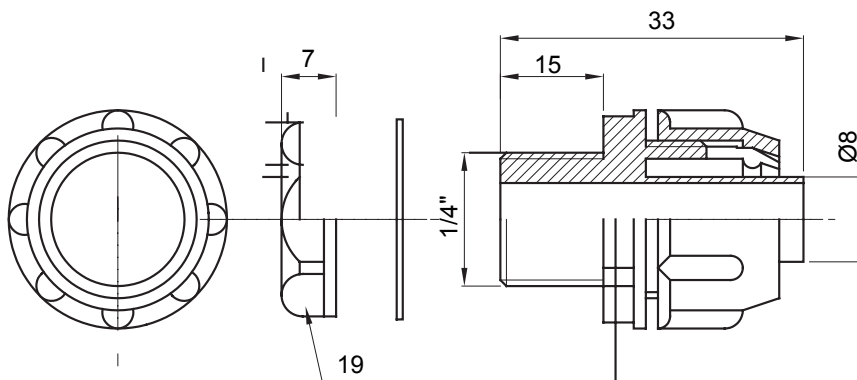

Raccordi guaina diritti o girevoli con grado di protezione IP54.

Colore	Grigio RAL 7035	Grado di protezione	IP54
Passo GAS	1/4"	Guaina Ø (mm)	8
Tipo	Fisso	Codice Electrocod	210

DIMENSIONALE

SIMBOLOGIA TECNICA