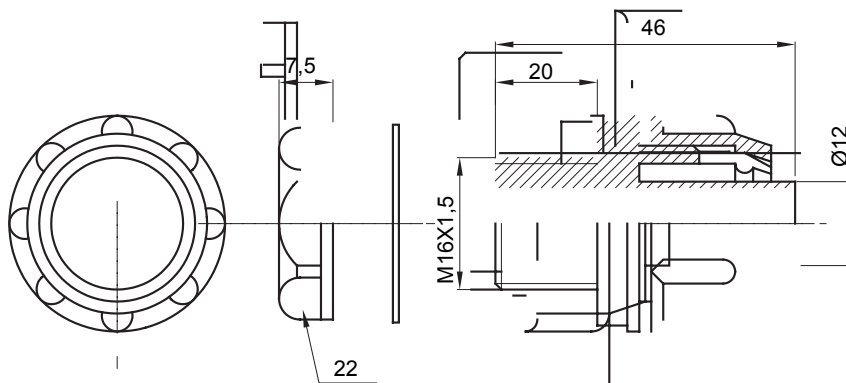

Raccordi guaina diritti o girevoli con grado di protezione IP54.

Colore	Grigio RAL 7035	Grado di protezione	IP54
Passo metrico	M16x1,5	Guaina Ø (mm)	12
Tipo	Fisso	Codice Electrocod	210

### DIMENSIONALE