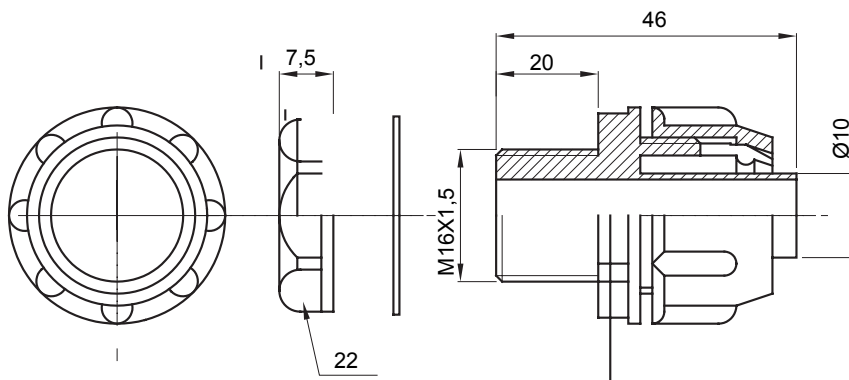

Raccordi guaina diritti o girevoli con grado di protezione IP54.

Colore	Grigio RAL 7035	Grado di protezione	IP54
Passo metrico	M16x1,5	Guaina Ø (mm)	10
Tipo	Fisso	Codice Electrocod	210

DIMENSIONALE

SIMBOLOGIA TECNICA