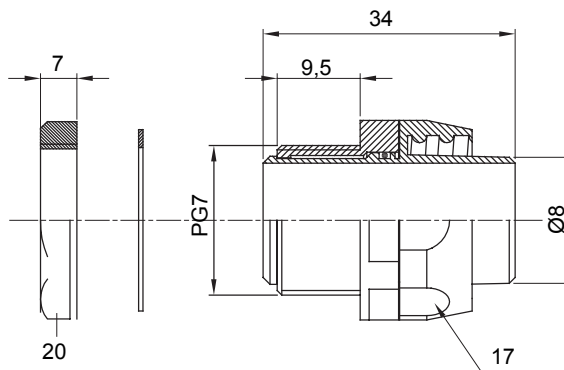

Raccordi guaina dritti o girevoli con grado di protezione IP54.

Colore	Nero RAL 9005	Grado di protezione	IP54
Passo PG	7	Guaina Ø (mm)	8
Tipo	Girevole	Codice Electrocod	210

DIMENSIONALE

SIMBOLOGIA TECNICA