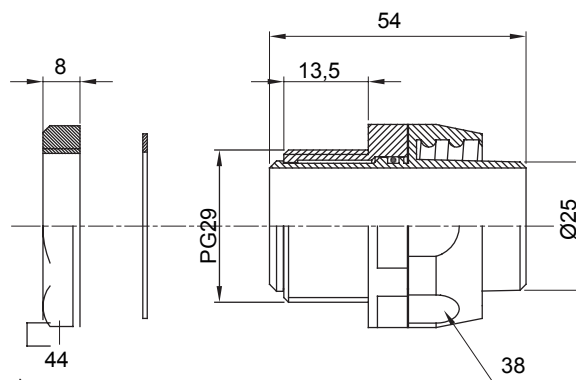

Raccordi guaina dritti o girevoli con grado di protezione IP54.

Colore	Grigio RAL 7035	Grado di protezione	IP54
Passo PG	29	Guaina Ø (mm)	25
Filettatura	PG29	Tipo	Girevole
Codice Electrocod	210		

DIMENSIONALE

SIMBOLOGIA TECNICA

IP

IP54

MARCHI/APPROVAZIONI