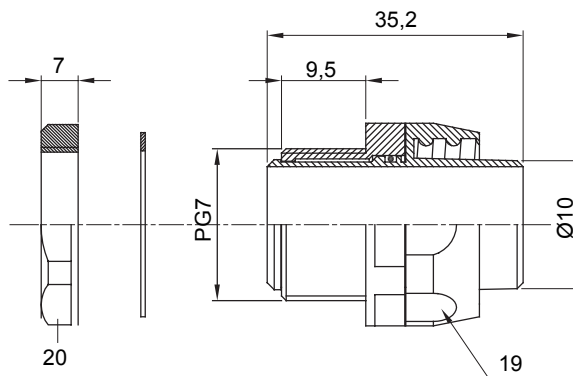

Raccordi guaina dritti o girevoli con grado di protezione IP54.

Colore	Grigio RAL 7035	Grado di protezione	IP54
Passo PG	7	Guaina Ø (mm)	10
Tipo	Girevole	Codice Electrocod	210

DIMENSIONALE

SIMBOLOGIA TECNICA