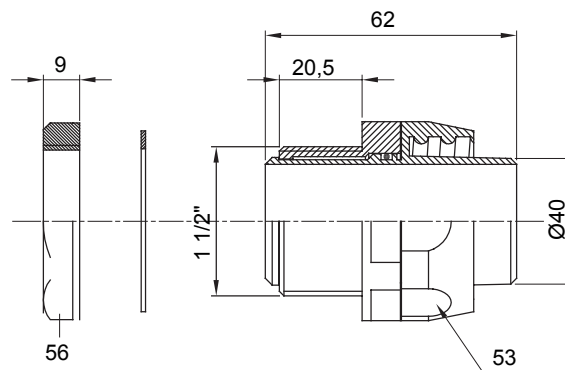

Raccordi guaina diritti o girevoli con grado di protezione IP54.

Colore	Nero RAL 9005	Grado di protezione	IP54
Passo GAS	1 1/2"	Guaina Ø (mm)	40
Tipo	Girevole	Codice Electrocod	210

### DIMENSIONALE