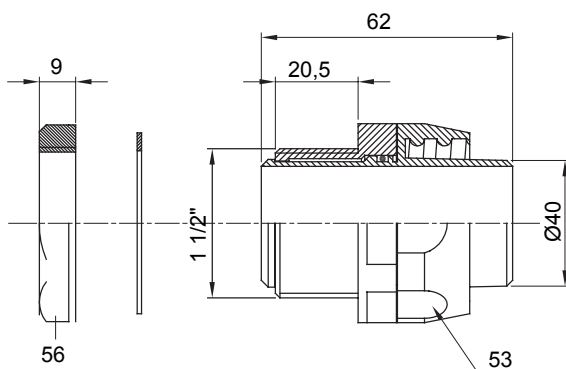

Raccordi guaina diritti o girevoli con grado di protezione IP54.

Colore	Grigio RAL 7035	Grado di protezione	IP54
Passo GAS	1 1/2"	Guaina Ø (mm)	40
Tipo	Girevole	Codice Electrocod	210

DIMENSIONALE

SIMBOLOGIA TECNICA