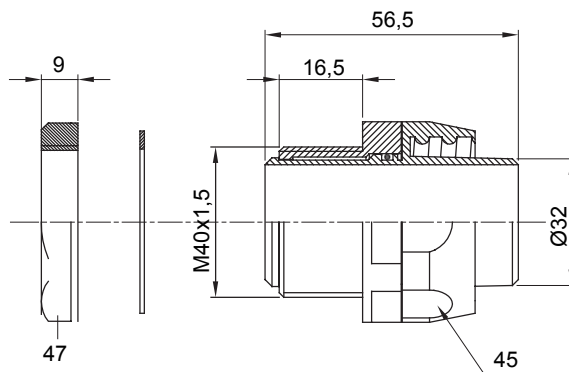

Raccordi guaina diritti o girevoli con grado di protezione IP54.

Colore	Grigio RAL 7035	Grado di protezione	IP54
Passo metrico	M 40x1,5	Guaina Ø (mm)	32
Filettatura	M40	Tipo	Girevole
Codice Electrocod	210		

DIMENSIONALE

SIMBOLOGIA TECNICA

IP

IP54

MARCHI/APPROVAZIONI