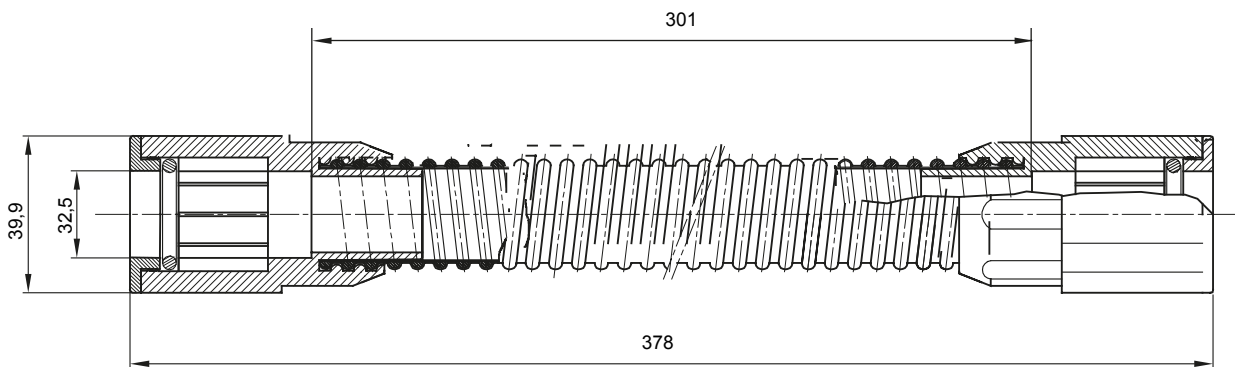

Componenti di percorso per i tubi protettivi rigidi serie RK con gradi di protezione IP40 e IP67.

Colore	Grigio RAL 7035	Grado di protezione	IP65
Lunghezza utile (mm)	301	Tubi Ø (mm)	32
Codice Electrocod	21221		

### DIMENSIONALE

### SIMBOLOGIA TECNICA