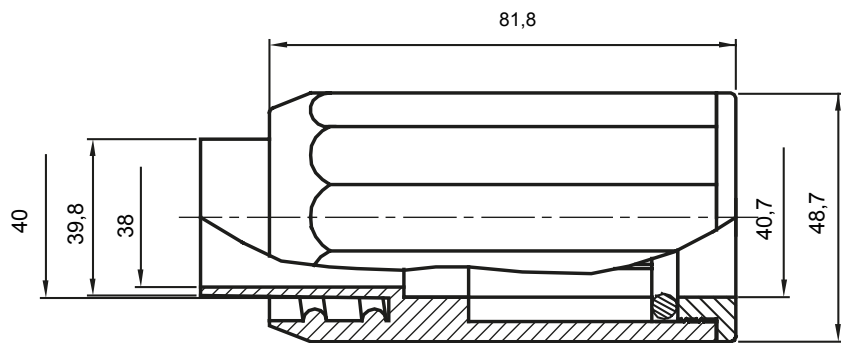

Componenti di percorso per i tubi protettivi rigidi serie RK con gradi di protezione IP40 e IP67.

Colore	Grigio RAL 7035	Grado di protezione	IP65
Tubi Ø (mm)	40	Guaina Ø (mm)	40
Tipo Materiale	Halogen free secondo norma EN 60754-2	Codice Electrocod	21221

DIMENSIONALE

SIMBOLOGIA TECNICA

IP

HF
HALOGEN FREE

IP65

MARCHI/APPROVAZIONI