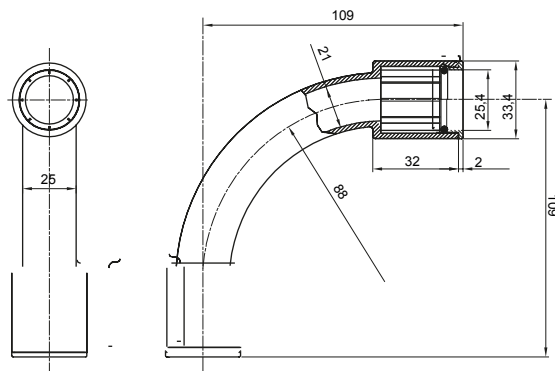

Componenti di percorso per i tubi protettivi rigidi serie RK con gradi di protezione IP40 e IP67.

Colore	Grigio RAL 7035	Grado di protezione	IP67
Tubi Ø (mm)	25	Tipo Materiale	Halogen free secondo norma EN 60754-2
Codice Electrocod	21221		

DIMENSIONALE

SIMBOLOGIA TECNICA

IP

HF
HALOGEN FREE

IP67

MARCHI/APPROVAZIONI