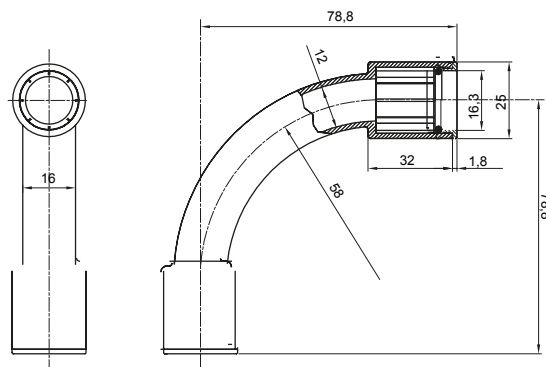

Componenti di percorso per i tubi protettivi rigidi serie RK con gradi di protezione IP40 e IP67.

Colore	Grigio RAL 7035	Grado di protezione	IP67
Tubi Ø (mm)	16	Tipo Materiale	Halogen free secondo norma EN 60754-2
Codice Electrocod	21221		

DIMENSIONALE

SIMBOLOGIA TECNICA

IP

HF
HALOGEN FREE

IP67

MARCHI/APPROVAZIONI