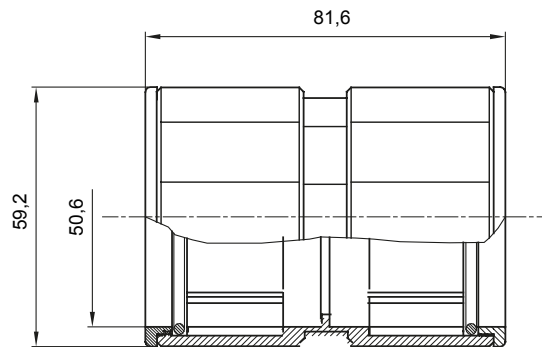

Componenti di percorso per i tubi protettivi rigidi serie RK con gradi di protezione IP40 e IP67.

Colore	Grigio RAL 7035	Grado di protezione	IP67
Tubi Ø (mm)	50	Tipo Materiale	Halogen free secondo norma EN 60754-2
Codice Electrocod	21221		

DIMENSIONALE

SIMBOLOGIA TECNICA

IP

HF
HALOGEN FREE

IP67

MARCHI/APPROVAZIONI