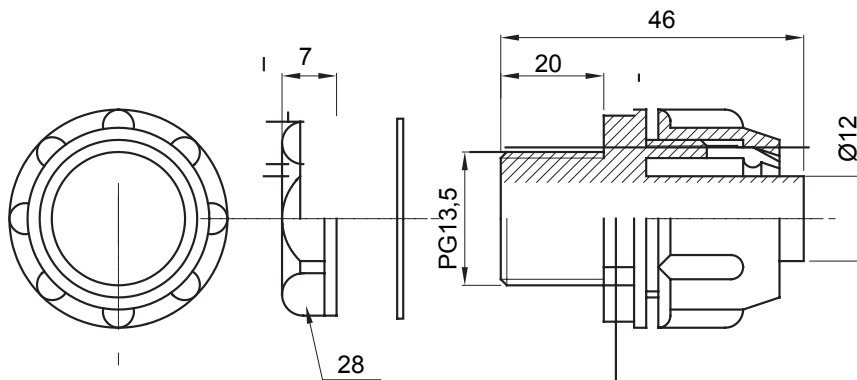

Raccordi guaina dritti o girevoli con grado di protezione IP54.

Colore	Grigio RAL 7035	Grado di protezione	IP54
Passo PG	13.5	Guaina Ø (mm)	12
Tipo	Fisso	Codice Electrocod	210

### DIMENSIONALE

### SIMBOLOGIA TECNICA

**IP**

IP54