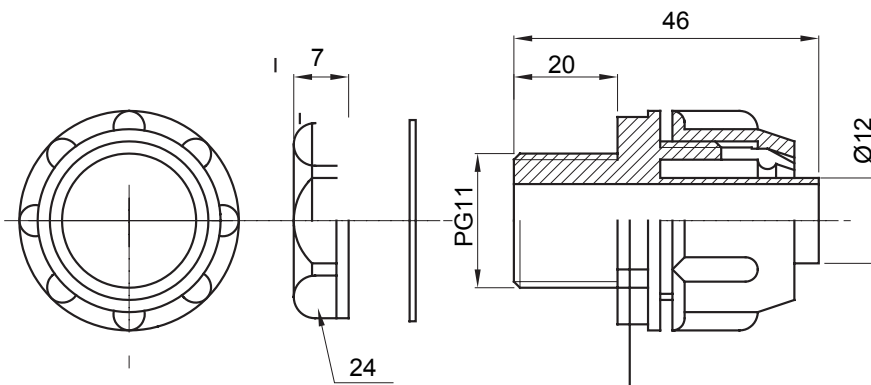

Raccordi guaina diritti o girevoli con grado di protezione IP54.

Colore	Grigio RAL 7035	Grado di protezione	IP54
Passo PG	11	Guaina Ø (mm)	12
Tipo	Fisso	Codice Electrocod	210

### DIMENSIONALE

### SIMBOLOGIA TECNICA

**IP**

IP54