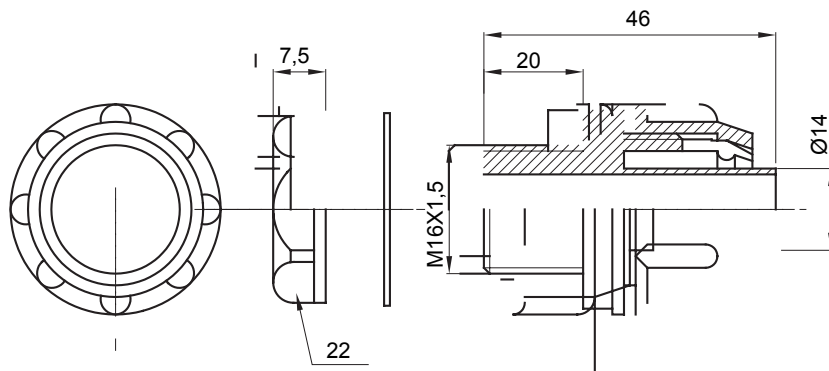

Raccordi guaina diritti o girevoli con grado di protezione IP54.

Colore	Grigio RAL 7035	Grado di protezione	IP54
Passo metrico	M16x1,5	Guaina Ø (mm)	14
Tipo	Fisso	Codice Electrocod	210

### DIMENSIONALE

### SIMBOLOGIA TECNICA