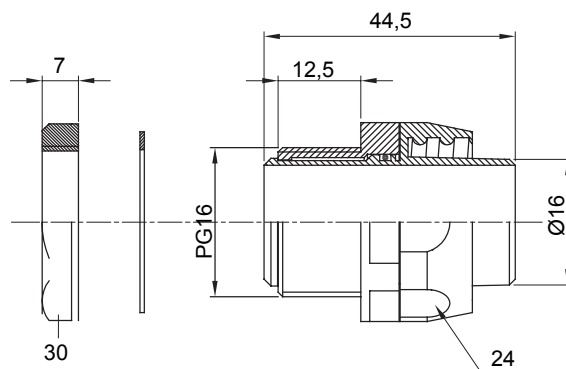

Raccordi guaina dritti o girevoli con grado di protezione IP54.

Colore	Grigio RAL 7035	Grado di protezione	IP54
Passo PG	16	Guaina Ø (mm)	16
Filettatura	PG16	Tipo	Girevole
Codice Electrocod	210		

DIMENSIONALE