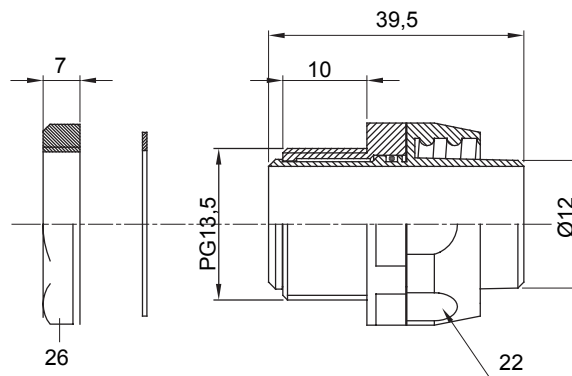

Raccordi guaina dritti o girevoli con grado di protezione IP54.

Colore	Grigio RAL 7035	Grado di protezione	IP54
Passo PG	13.5	Guaina Ø (mm)	12
Tipo	Girevole	Codice Electrocod	210

DIMENSIONALE

SIMBOLOGIA TECNICA