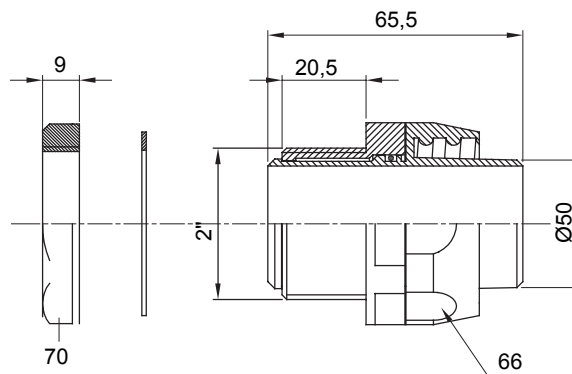

Raccordi guaina diritti o girevoli con grado di protezione IP54.

Colore	Grigio RAL 7035	Grado di protezione	IP54
Passo GAS	2"	Guaina Ø (mm)	50
Tipo	Girevole	Codice Electrocod	210

### DIMENSIONALE