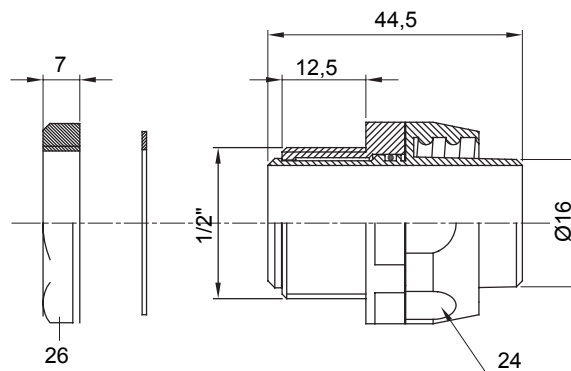

Raccordi guaina diritti o girevoli con grado di protezione IP54.

Colore	Grigio RAL 7035	Grado di protezione	IP54
Passo GAS	1/2"	Guaina Ø (mm)	16
Tipo	Girevole	Codice Electrocod	210

DIMENSIONALE

SIMBOLOGIA TECNICA