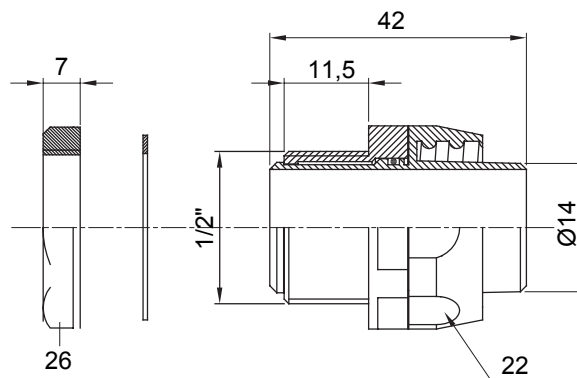

Raccordi guaina diritti o girevoli con grado di protezione IP54.

Colore	Grigio RAL 7035	Grado di protezione	IP54
Passo GAS	1/2"	Guaina Ø (mm)	14
Tipo	Girevole	Codice Electrocod	210

DIMENSIONALE

SIMBOLOGIA TECNICA