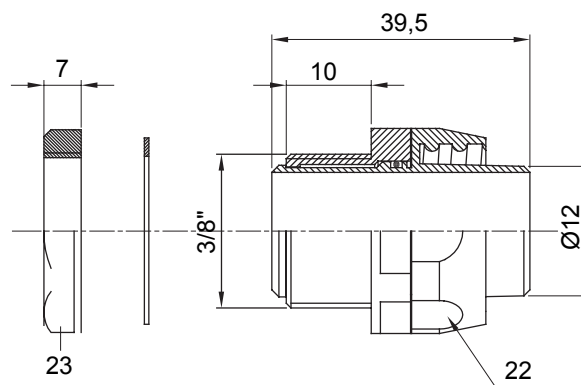

Raccordi guaina diritti o girevoli con grado di protezione IP54.

Colore	Grigio RAL 7035	Grado di protezione	IP54
Passo GAS	3/8"	Guaina Ø (mm)	12
Tipo	Girevole	Codice Electrocod	210

DIMENSIONALE

SIMBOLOGIA TECNICA