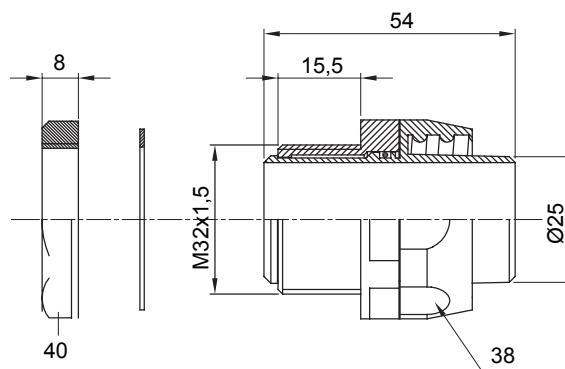

Raccordi guaina dritti o girevoli con grado di protezione IP54.

| | | | |
|---------------|---------------|---------------------|------|
| Colore | Nero RAL 9005 | Grado di protezione | IP54 |
| Passo metrico | M 32x1,5 | Guaina Ø (mm) | 25 |
| Tipo | Girevole | Codice Electrocod | 210 |

DIMENSIONALE

SIMBOLOGIA TECNICA

IP

IP54

MARCHI/APPROVAZIONI