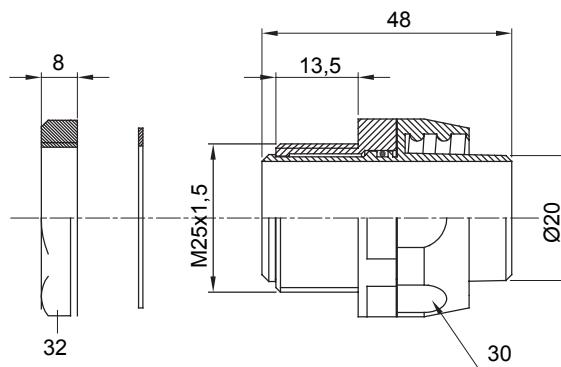

Raccordi guaina diritti o girevoli con grado di protezione IP54.

Colore	Nero RAL 9005	Grado di protezione	IP54
Passo metrico	M 25x1,5	Guaina Ø (mm)	20
Tipo	Girevole	Codice Electrocod	210

DIMENSIONALE

SIMBOLOGIA TECNICA