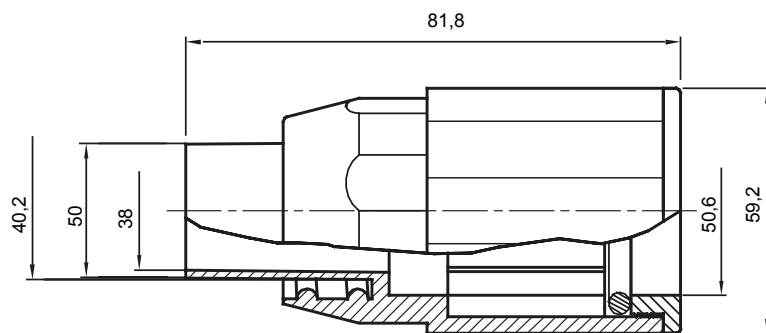

Componenti di percorso per i tubi protettivi rigidi serie RK con gradi di protezione IP40 e IP67.

Colore	Grigio RAL 7035	Grado di protezione	IP65
Tubi Ø (mm)	50	Guaina Ø (mm)	40
Tipo Materiale	Halogen free secondo norma EN 60754-2	Codice Electrocod	21221

DIMENSIONALE

SIMBOLOGIA TECNICA

IP

HF
HALOGEN FREE

IP65

MARCHI/APPROVAZIONI