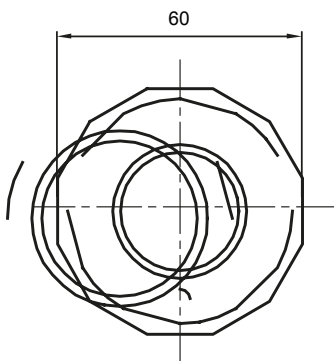

Componenti di percorso per i tubi protettivi rigidi serie RK con gradi di protezione IP40 e IP67.

Colore	Grigio RAL 7035	Grado di protezione	IP65
Tubi Ø (mm)	50	Guaina Ø (mm)	40
Tipo Materiale	Halogen free secondo norma EN 60754-2	Codice Electrocod	21221

DIMENSIONALE

SIMBOLOGIA TECNICA

IP

HF
HALOGEN FREE

IP65

MARCHI/APPROVAZIONI