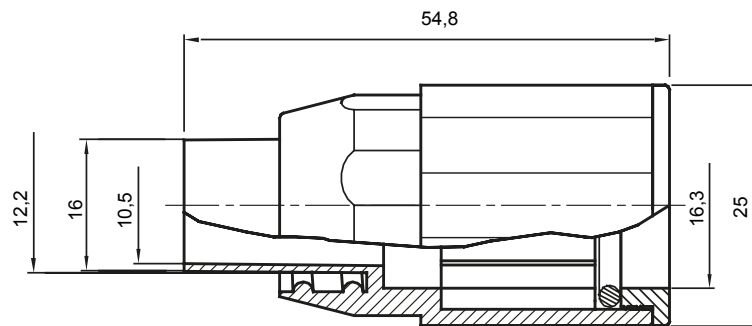

Componenti di percorso per i tubi protettivi rigidi serie RK con gradi di protezione IP40 e IP67.

Colore	Grigio RAL 7035	Grado di protezione	IP65
Tubi Ø (mm)	16	Guaina Ø (mm)	12
Tipo Materiale	Halogen free secondo norma EN 60754-2	Codice Electrocod	21221

DIMENSIONALE

SIMBOLOGIA TECNICA

IP

HF
HALOGEN FREE

IP65

MARCHI/APPROVAZIONI