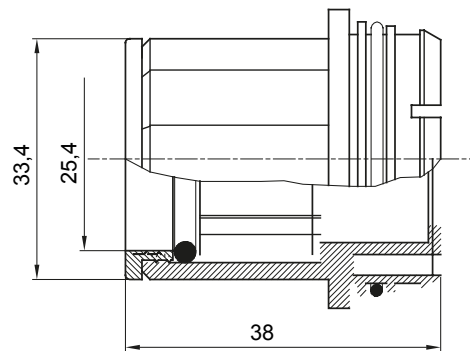

Componenti di percorso per i tubi protettivi rigidi serie RK con gradi di protezione IP40 e IP67.

Colore	Grigio RAL 7035	Caratteristiche	Halogen free
Tubi Ø (mm)	25	Codice Electrocod	21221

DIMENSIONALE

SIMBOLOGIA TECNICA