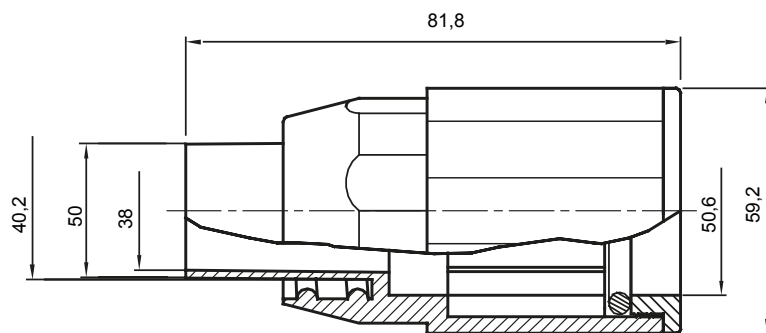

Componenti di percorso per i tubi protettivi rigidi serie RK con gradi di protezione IP40 e IP67.

Colore	Grigio RAL 7035	Grado di protezione	IP65
Tubi Ø (mm)	50	Guaina Ø (mm)	40
Tipo Materiale	Halogen free secondo norma EN 60754-2	Codice Electrocod	21221

### DIMENSIONALE