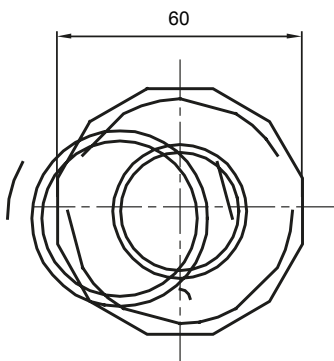

Componenti di percorso per i tubi protettivi rigidi serie RK con gradi di protezione IP40 e IP67.

Colore	Grigio RAL 7035	Grado di protezione	IP65
Tubi Ø (mm)	50	Guaina Ø (mm)	40
Tipo Materiale	Halogen free secondo norma EN 60754-2	Codice Electrocod	21221

### DIMENSIONALE