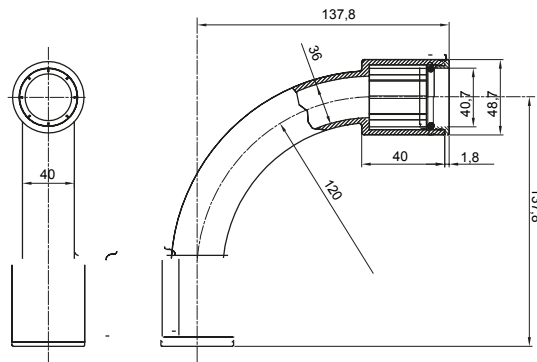

Componenti di percorso per i tubi protettivi rigidi serie RK con gradi di protezione IP40 e IP67.

| | | | |
|-------------------|-----------------|---------------------|---------------------------------------|
| Colore | Grigio RAL 7035 | Grado di protezione | IP67 |
| Tubi Ø (mm) | 40 | Tipo Materiale | Halogen free secondo norma EN 60754-2 |
| Codice Electrocod | 21221 | | |

DIMENSIONALE

SIMBOLOGIA TECNICA

IP

HF
HALOGEN FREE

IP67

MARCHI/APPROVAZIONI