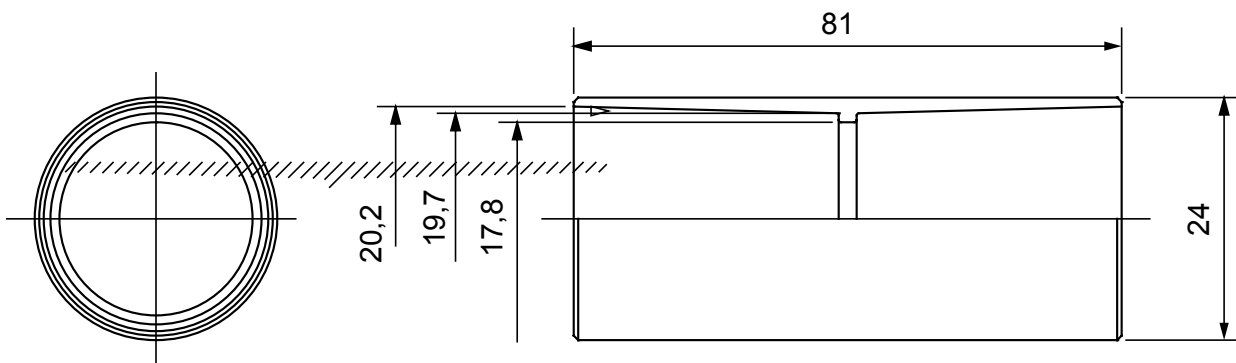

Componenti di percorso per i tubi protettivi rigidi serie RK con gradi di protezione IP40 e IP67.

Colore	Grigio RAL 7035	Grado di protezione	IP40
Tubi Ø (mm)	20	Tipo Materiale	Halogen free secondo norma EN 60754-2
Codice Electrocod	21221		

DIMENSIONALE

SIMBOLOGIA TECNICA

IP

HF
HALOGEN FREE

IP40

MARCHI/APPROVAZIONI